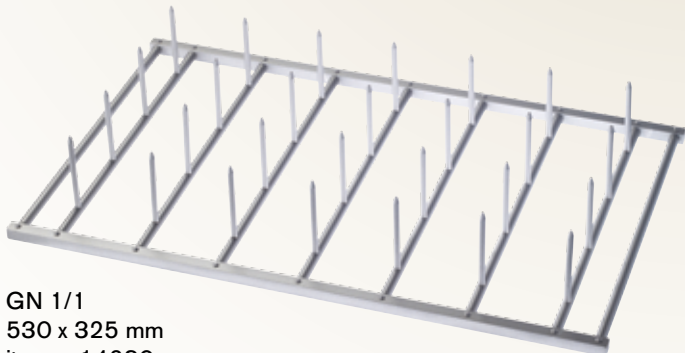

Potato Baker

GN 1/1
530 x 325 mm
item nr.14230