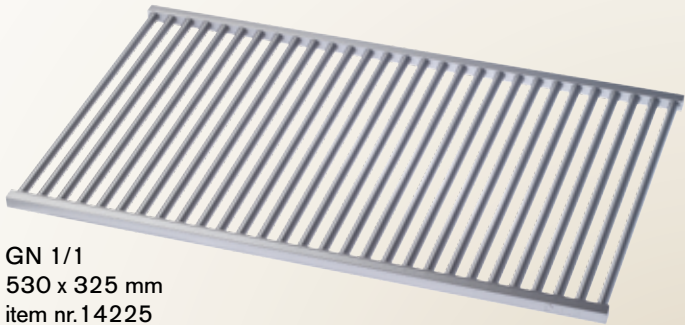

## Fry Grid

GN 1/1  
530 x 325 mm  
item nr.14227

GN 2/3  
354 x 325 mm  
item nr.14226

## Grill Grid

GN 1/1  
530 x 325 mm  
item nr.14225

GN 2/3  
354 x 325 mm  
item nr.14224