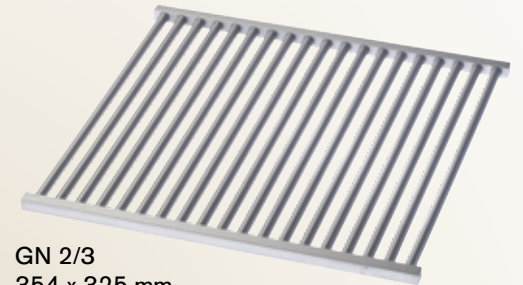

## Fry Grid

GN 1/1  
530 x 325 mm  
item nr.14227

GN 2/3  
354 x 325 mm  
item nr.14226

## Grill Grid

GN 1/1  
530 x 325 mm  
item nr.14225

GN 2/3  
354 x 325 mm  
item nr.14224